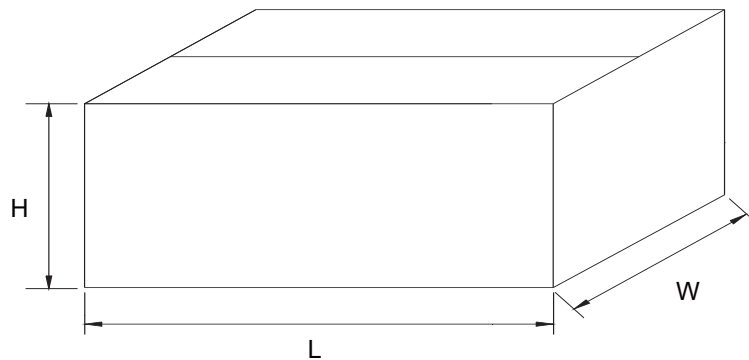

## Dimensions

### Tube Size

Description	Dimension	Specification(mm typical)
Length	L	495
Width	W	45
Height	H	7

### Inbox Size

Description	Dimension	Specification(mm typical)
Length	L	520
Width	W	115
Height	H	60

### Carton Size

Description	Dimension	Specification(mm typical)
Length	L	550
Width	W	325
Height	H	135