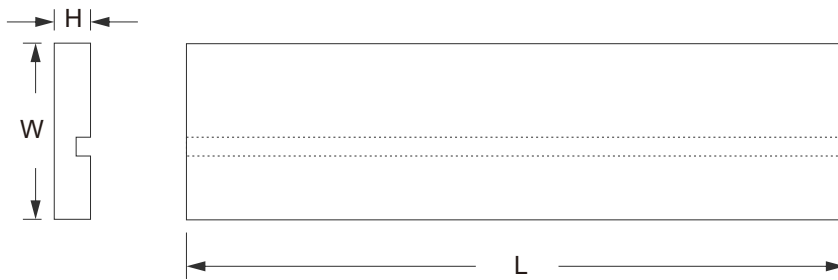

## Dimensions

### Tube Size

Description	Dimension	Specification(mm typical)
Length	L	495
Width	W	45
Height	H	7

### Inbox Size

Description	Dimension	Specification(mm typical)
Length	L	520
Width	W	115
Height	H	60

### Carton Size

Description	Dimension	Specification(mm typical)
Length	L	550
Width	W	325
Height	H	135