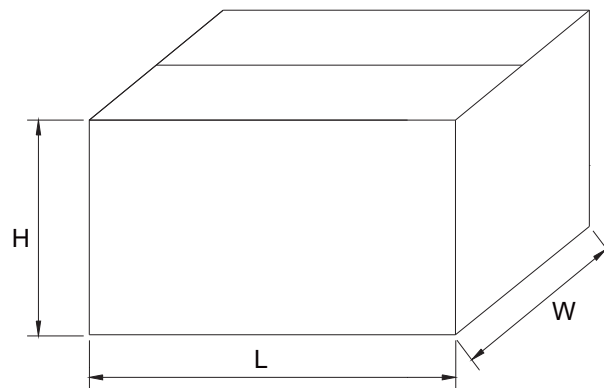

Carton Size

Description	Dimension	Specification(mm typical)
Length	L	410
Width	W	265
Height	H	315